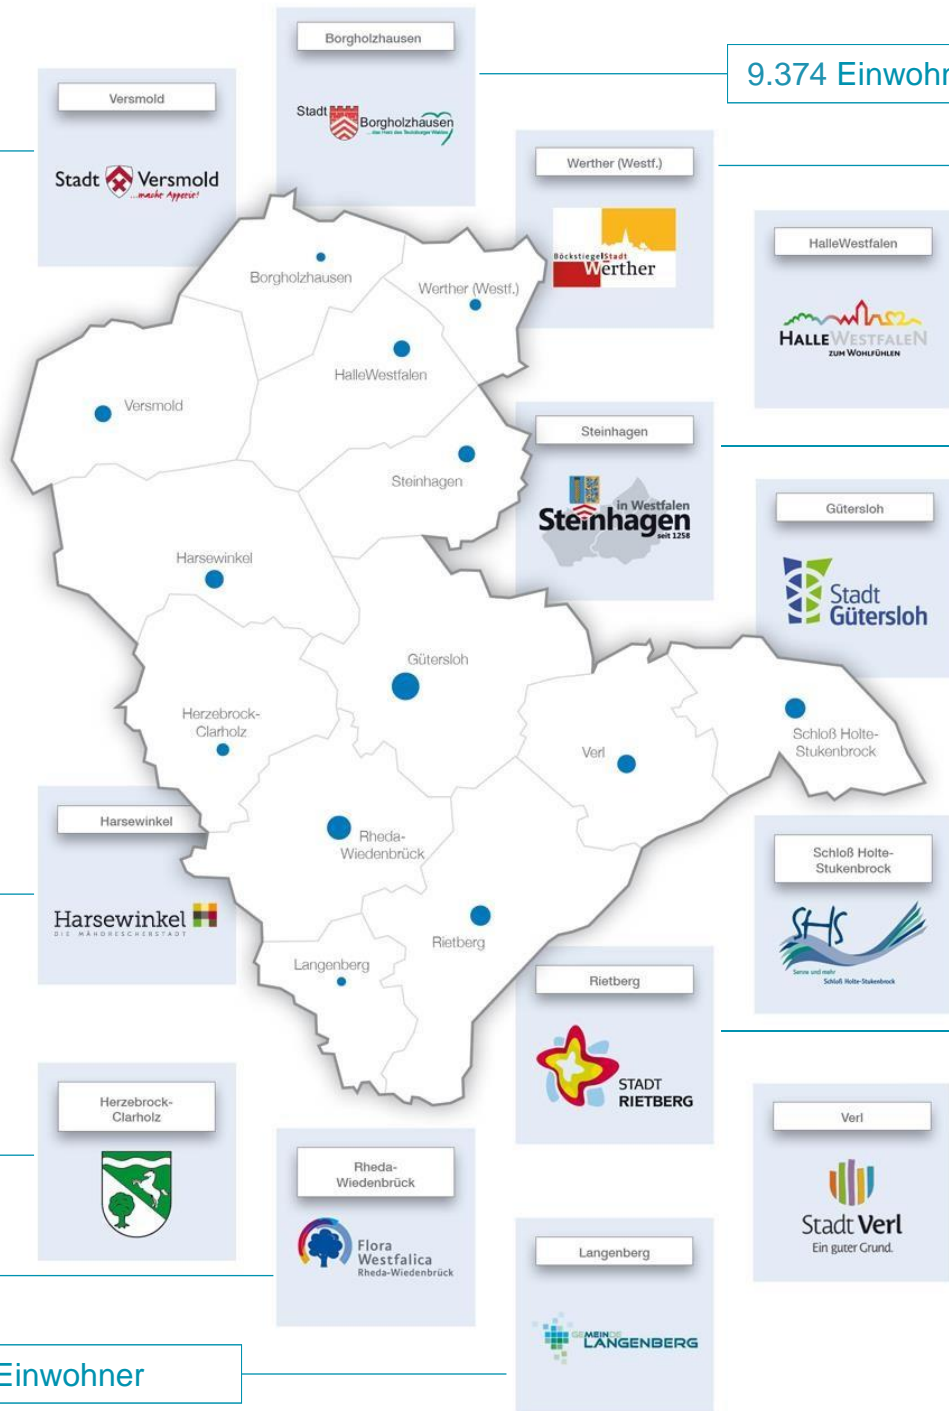

Der Kreis Gütersloh auf die Schnelle

• Bevölkerung:	379.009
davon unter 18 Jahren:	~ 18%
davon über 50 Jahren:	~ 43%
• Fläche:	969 km²
• Betriebe:	ca. 16.000
• Anzahl sozialv.-pflichtig Beschäftigte:	186.888
• Anzahl der Auszubildenden:	6.936

• Arbeitslosenquote:	4,0%
• Schulen:	107
• Schüler:	~ 50.000
• Unsere starken Branchen:	Metall- und Elektroindustrie (Maschinenbau), Möbel, Ernährung, Medien, Logistik, Gesundheitswirtschaft

**Kreis Gütersloh insgesamt :
379.009 Einwohner**

22.538 Einwohner

9.374 Einwohner

11.506 Einwohner

22.053 Einwohner

20.666 Einwohner

104.883 Einwohner

26.791 Einwohner

27.240 Einwohner

31.480 Einwohner

17.701 Einwohner

26.169 Einwohner

50.537 Einwohner

8.671 Einwohner