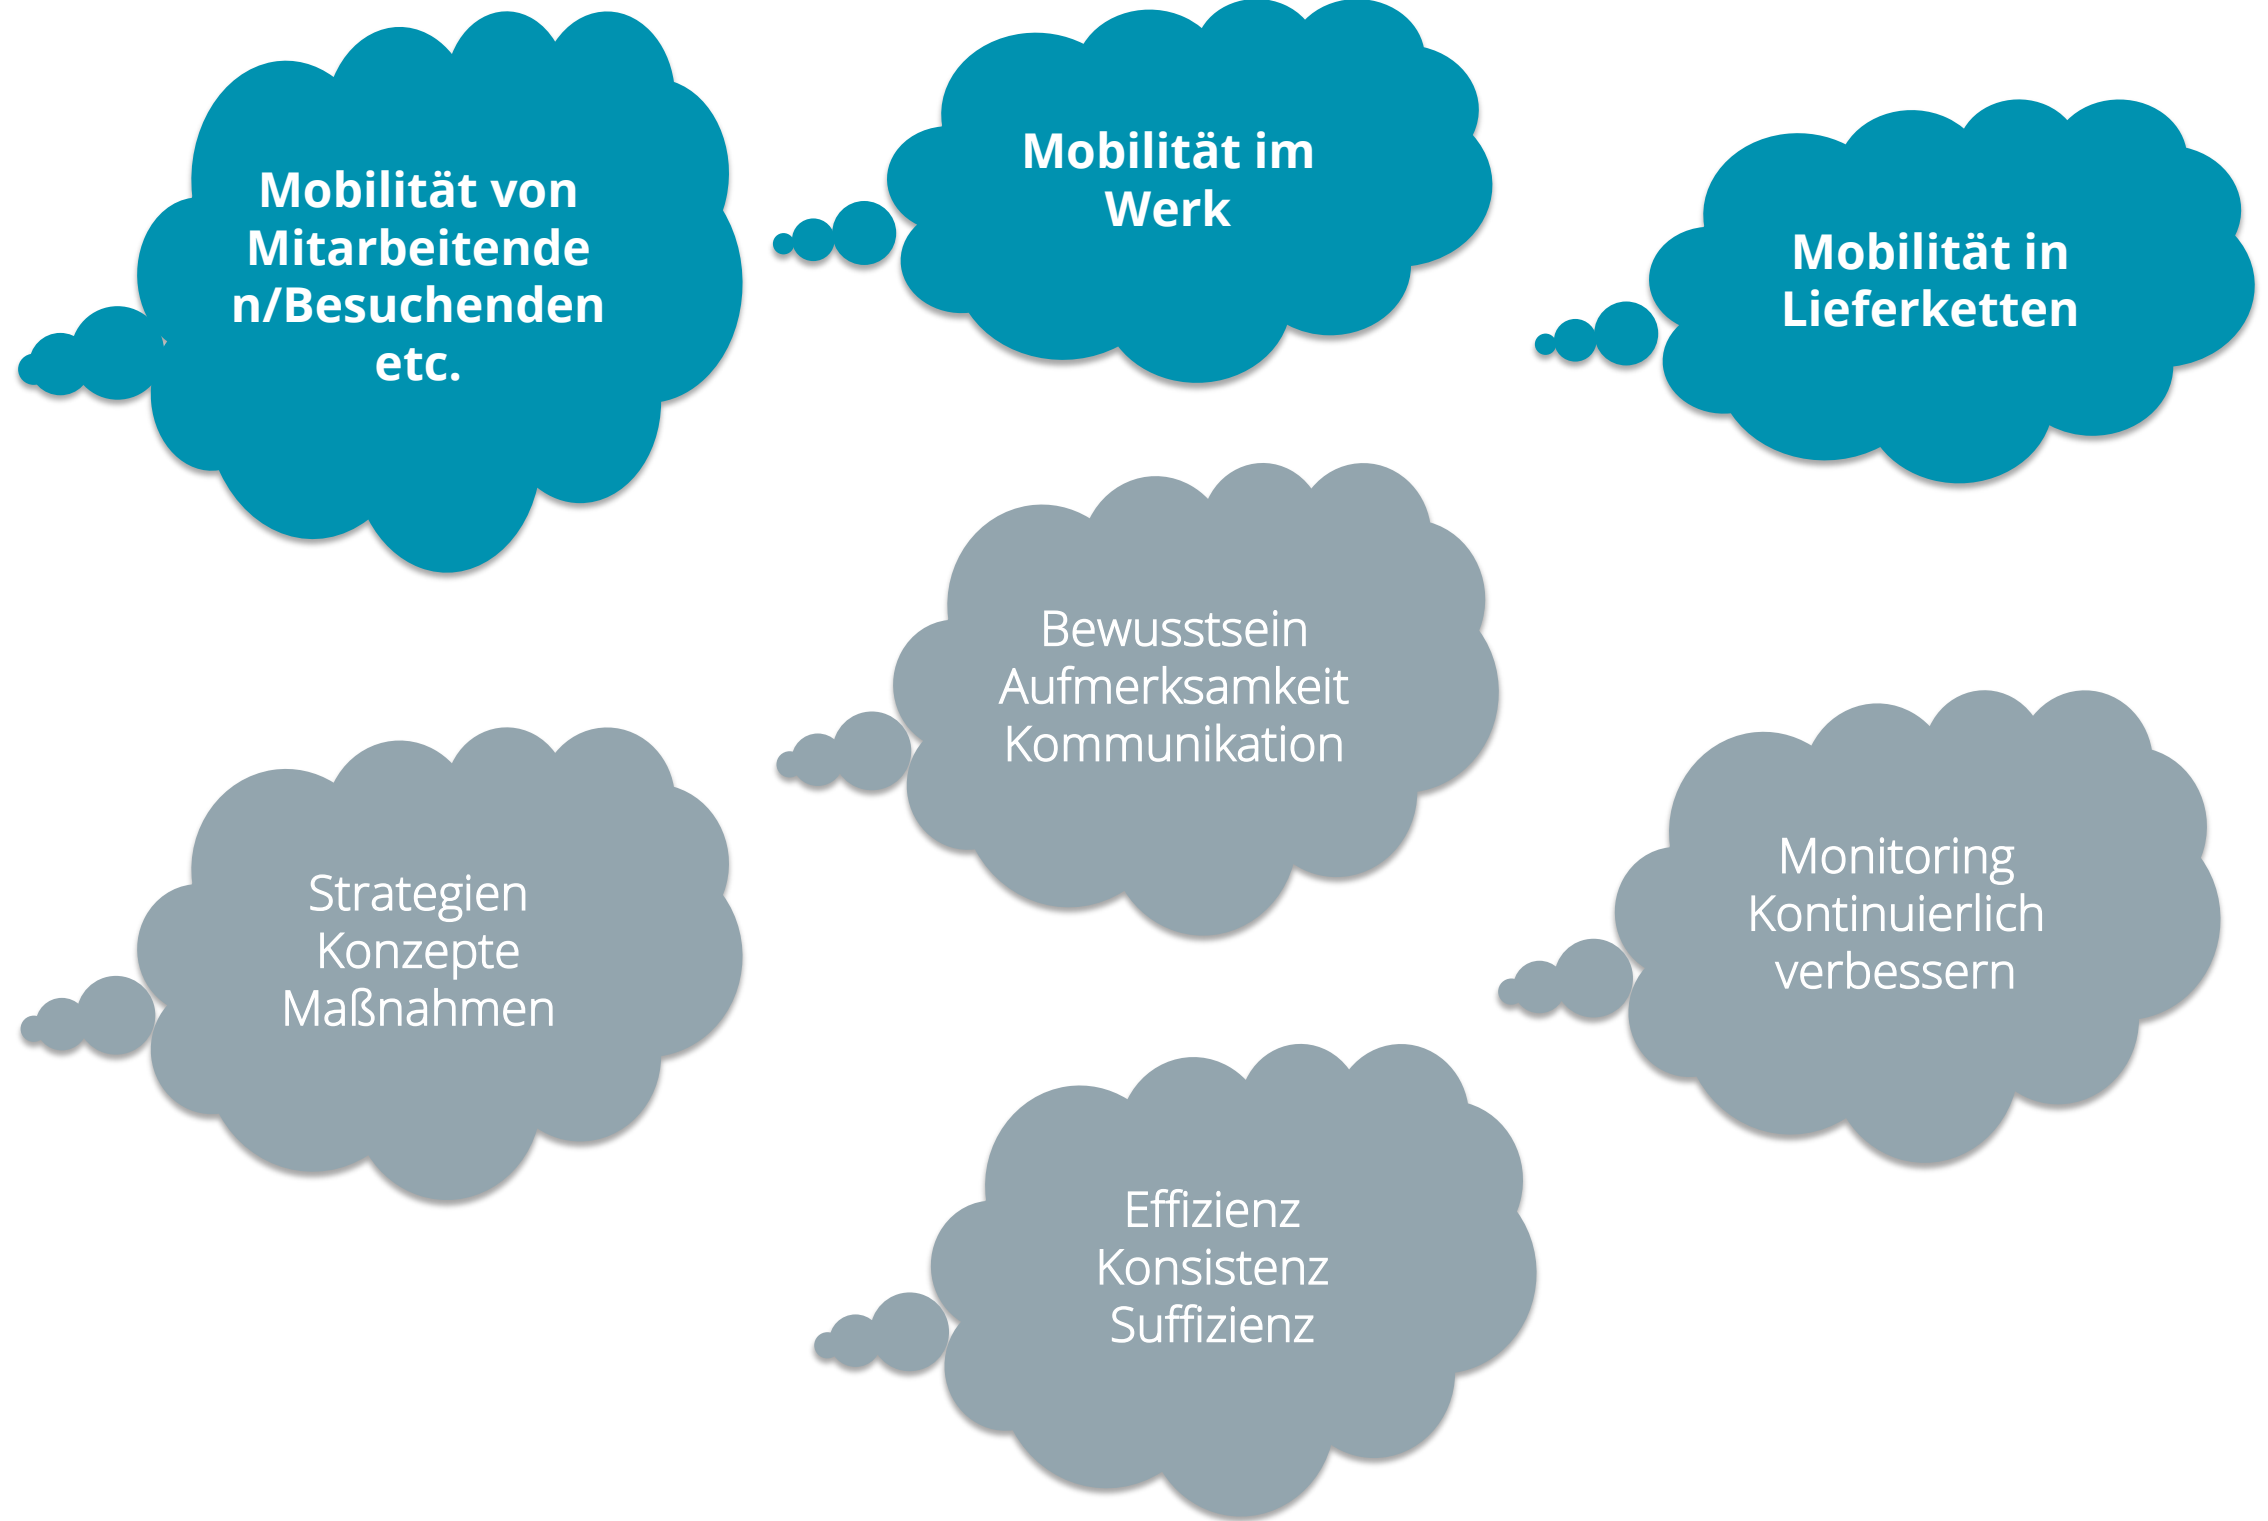

Herzlich Willkommen

Future.Factory.*Friday*

-

Mobilität im Werk, in den
Lieferketten und als
Pendlerverkehr

08:00 Uhr
-
12:30 Uhr

Vielen Dank
Amazon
Logistik!

Ein neues Gesicht bei der Prowi

- Seit Oktober an Board
- Bachelor
Betriebswirtschaftslehre mit
Personalvertiefung
- Master
Sozialwissenschaftliche
Nachhaltigkeits- und
Transformationsstudien
- Zertifizierter Klimamanager

Überblick Betriebliche Mobilität

Agenda

- 1) Ankommen & Begrüßung
- 2) Fragebogen
- 3) Input Thomas Weitkamp (IHK)
- 4) Kurze Pause (15 min)
- 5) Input Julia Eberharter (Horizonte-Group)
- 6) Input Amazon inkl. Betriebsrundgang
- 7) Ausklang

neue Ideen
ausprobieren

neue
Perspektiven
einnehmen

Unser Angebot an euch

Unternehmen +
Geschäftsmodelle
durchleuchten

neue Ideen
ausprobieren

neue
Perspektiven
einnehmen

Unser Angebot an euch

Unternehmen +
Geschäftsmodelle
durchleuchten