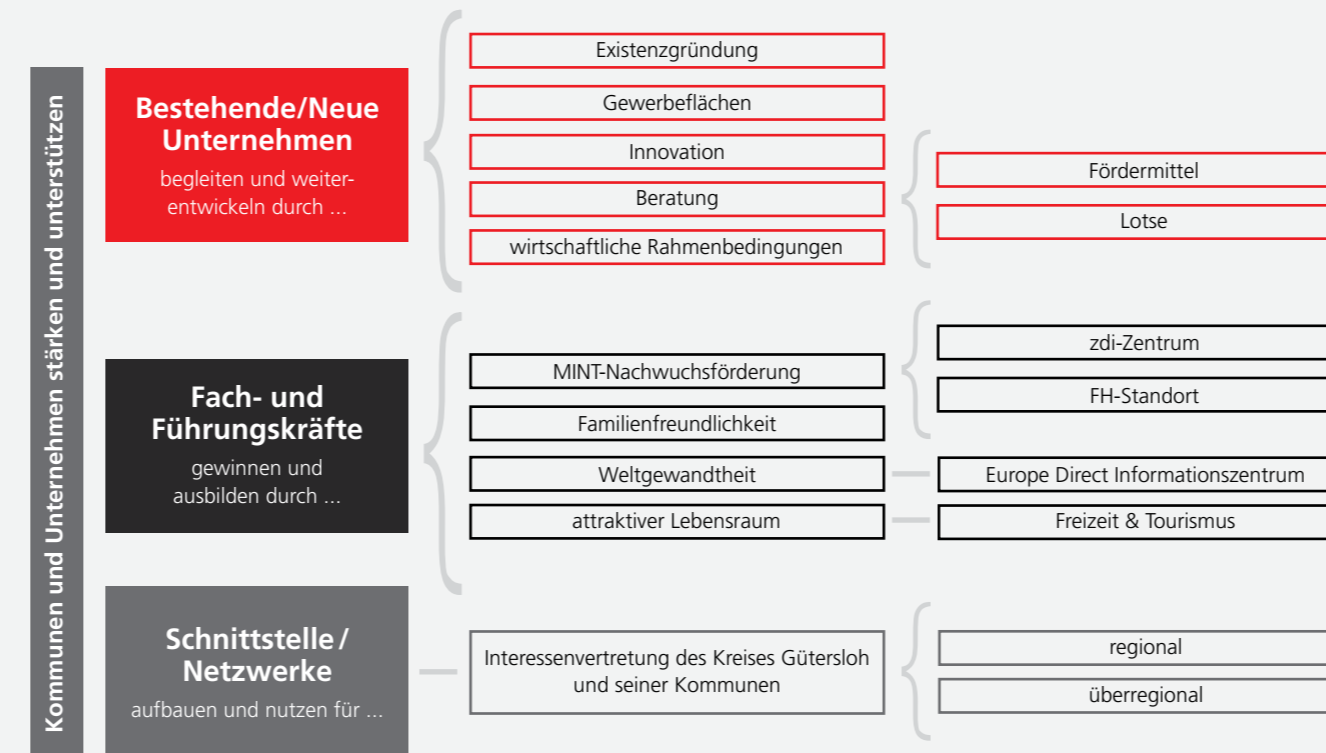

Die pro Wirtschaft GT vernetzt über 5.000 Unternehmen, Institutionen und Behörden miteinander und sie bietet allen kleinen, mittleren und großen Unternehmen Lösungen für individuelle Fragen. Die Initiative dient der Förderung und dem Erhalt der Wirtschaftskraft in unserer Region – für die Menschen, die hier leben.

Die weiteren Angebote der pro Wirtschaft GT – ein kurzer Überblick

Die Tätigkeiten der pro Wirtschaft GT sind sehr komplex und umfassen alle Bereiche rund um das Thema Arbeitsbeschaffung und -erhaltung und Wirtschaftsförderung im Raum Gütersloh.

Um dem Bedarf Ihres Unternehmens gerecht zu werden, empfehlen wir den direkten Kontakt und Austausch mit uns. Wir sind uns sicher, dass wir auch für Ihr Unternehmen individuelle Lösungen finden. Sprechen Sie uns an!

Kontakt

pro Wirtschaft GT GmbH
Herzebrocker Straße 140
33334 Gütersloh

Tel. 05241-851088
Fax 05241-851084

www.pro-wirtschaft-gt.de

FACHKRAFT
GESUCHT

Fach- und Führungskräfte gewinnen und ausbilden – die pro Wirtschaft GT unterstützt Unternehmen